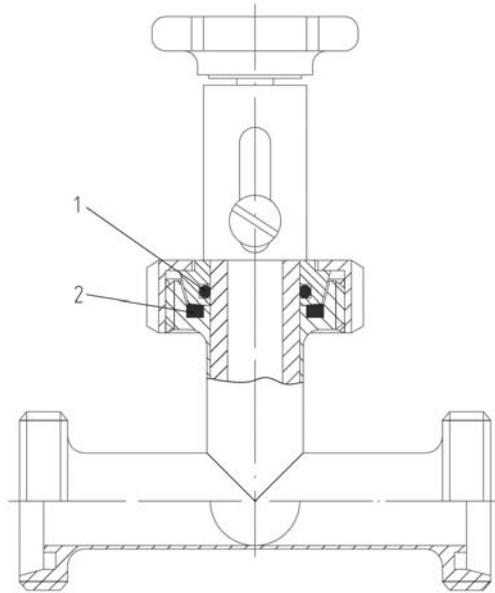

Ersatzteilliste / Spare parts list
Drosselventil KG (DIN)
throttle valve liner/male (DIN)

M&S Armaturen GmbH

Datum/date: 01.03.2010

EL65200.doc

Werkstoff Material	Bezeichnung Designation	DN 25	DN 32	DN 40	DN 50	DN 65	DN 80	DN 100	
NBR	P Dichtungssatz gasket set	P 652000250200	P 652000320200	P 652000400200	P 652000500200	P 652000650200	P 652000800200	P 652001000200	
	1 O-Ring o-ring	1 020002402010	1 020003002010	1 020003602010	1 020004802010	1 020006502010	1 020008002030	1 020010002010	
	2 Dichtring G gasket G	2 111000250200	2 111000320200	2 111000400200	2 111000500200	2 111000650200	2 111000800200	2 111001000200	
EPDM	P Dichtungssatz gasket set	P 652000250300	P 652000320300	P 652000400300	P 652000500300	P 652000650300	P 652000800300	P 652001000300	
	1 O-Ring o-ring	1 020002403030	1 020003003010	1 020003602020	1 020004803020	1 020006503030	1 020008003020	1 020010003010	
	2 Dichtring G gasket G	2 111000250300	2 111000320300	2 111000400300	2 111000500300	2 111000650300	2 111000800300	2 111001000300	